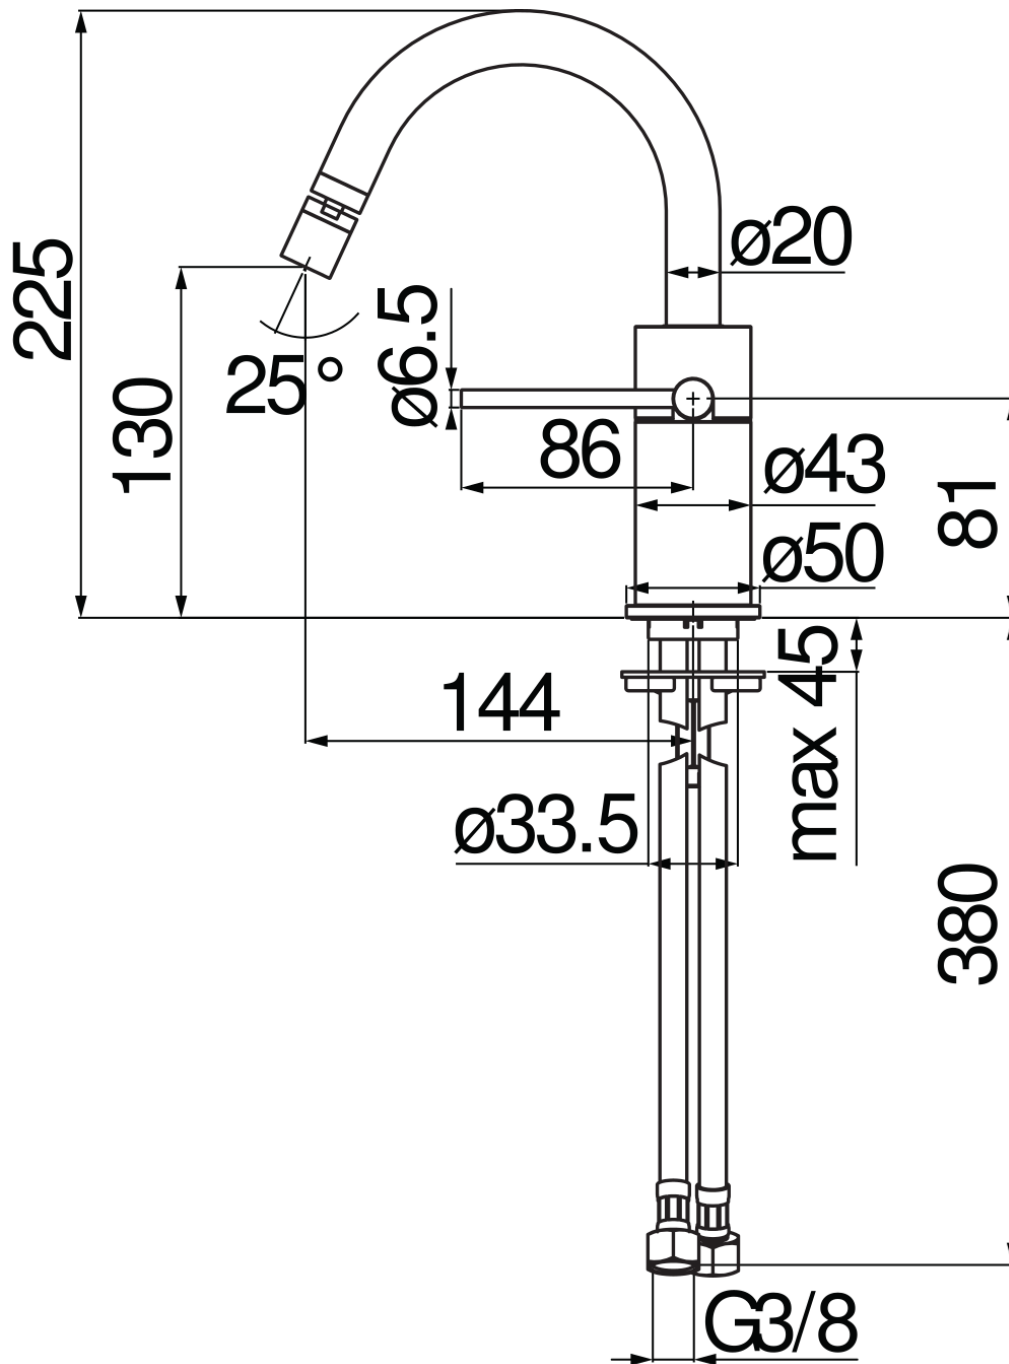

SPECIFICHE

Monocomando

Chrome

Aeratore anticalcare M 20 x 1, 5 l/min

Bocca girevole

Getto orientabile

Senza scarico

Flessibili inox ø 3/8"

Limitatore di energia con apertura in acqua fredda

Imballo: 41 x 21 x 7 cm / 0,006027 m³

DIAGRAMMA DI PORTATA: ACQUA CALDA/FREDDA

DIAGRAMMA DI PORTATA: ACQUA MISCELATA