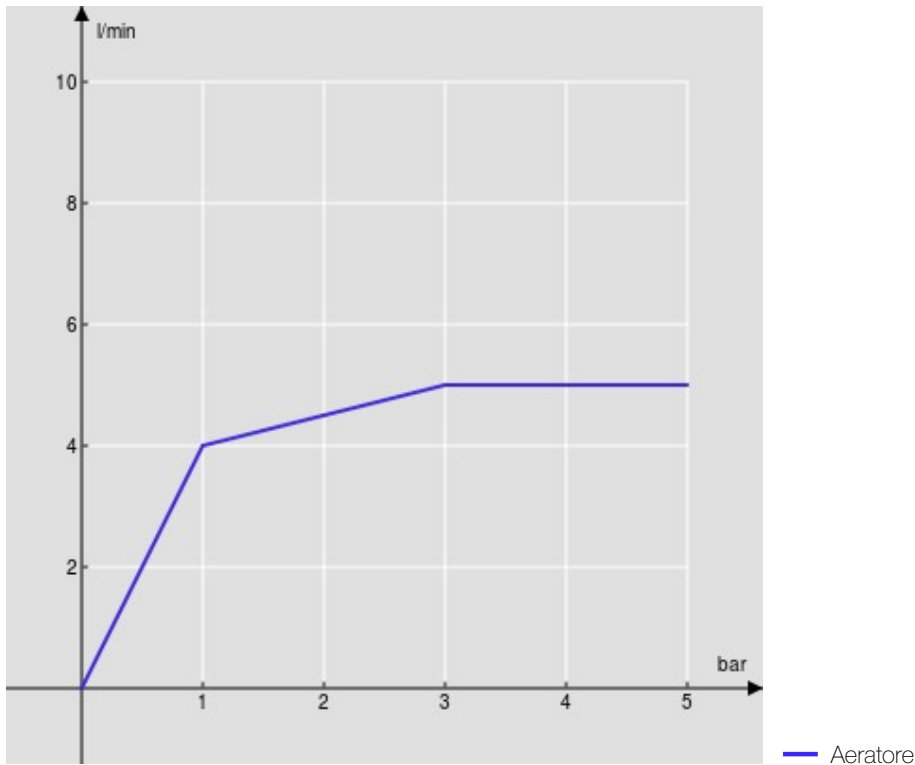

SPECIFICHE

Monocomando

Chrome

Aeratore anticalcare M 20 x 1, 5 l/min

Bocca girevole

Getto orientabile

Senza scarico

Flessibili inox ø 3/8"

Limitatore di energia con apertura in acqua fredda

Imballo: 41 x 21 x 7 cm / 0,006027 m³

DIAGRAMMA DI PORTATA: ACQUA CALDA/FREDDA

DIAGRAMMA DI PORTATA: ACQUA MISCELATA